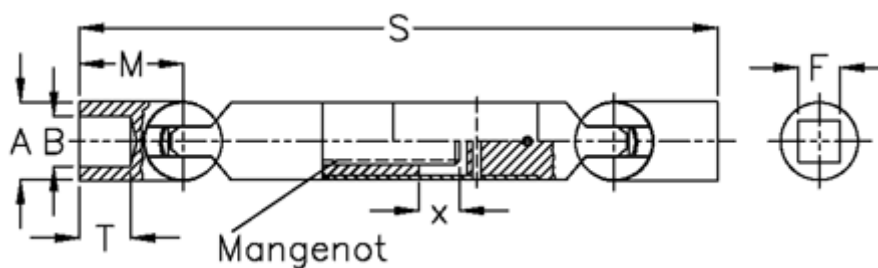

Varenummer: 078281041  
Beskrivelse: Kugleled med udtræk 0.828.104.001  
s=200 x=60 firkant 14

## Mål

A	= 28
F	= 14
M	= 35.0
Mangenot	= 6x16x20
MD max. Nm	= 50
s	= 200
T	= 17
x	= 60